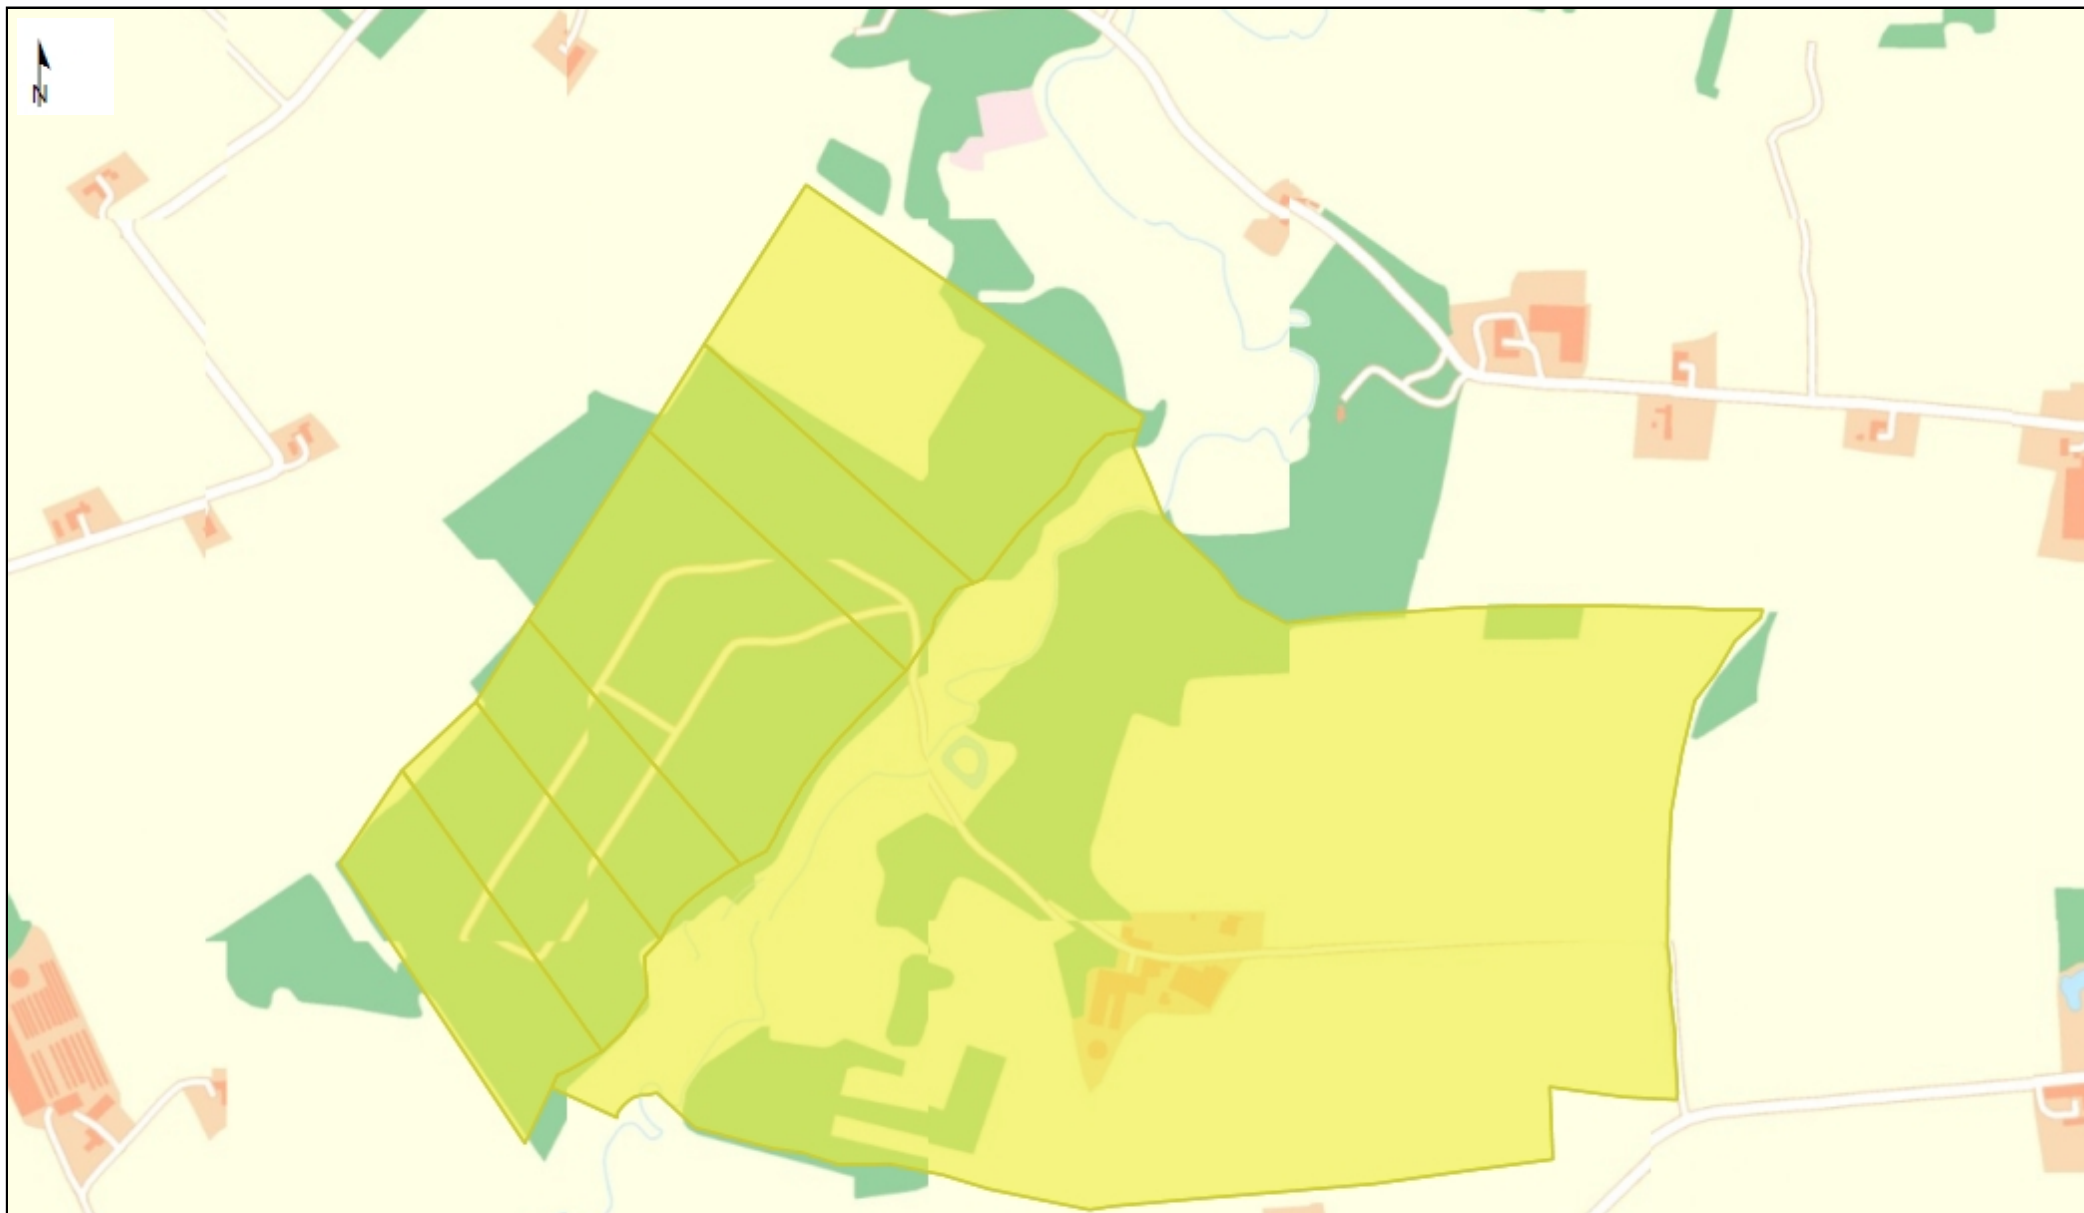

## Trængstrupvej 93

Danmarks Miljøportal

Data om miljøet i Danmark

Rentemestervej 8, 1. sal, 2400 København NV

Support: [miljoportal@miljoportal.dk](mailto:miljoportal@miljoportal.dk)

Målforshold: 1:8556

Dato: 09.12.2014

Ortofotos (DDO@land): COWI har den fulde ophavsret til de ortofotos (DDO@land), der vises som baggrundskort. Denne funktion, med ortofoto som baggrundskort, må derfor kun anvendes af Miljøministeriet, regioner og kommuner med tilhørende institutioner, der er part i Danmarks Miljøportal, i forbindelse med de pågældende institutioners myndighedsbehandling indenfor miljøområdet, samt af privatpersoner til eget personligt brug. Linket må ikke indgå i andre hjemmesider. Øvrig kommerciel anvendelse er ikke tilladt og vil kunne retsforfølges.