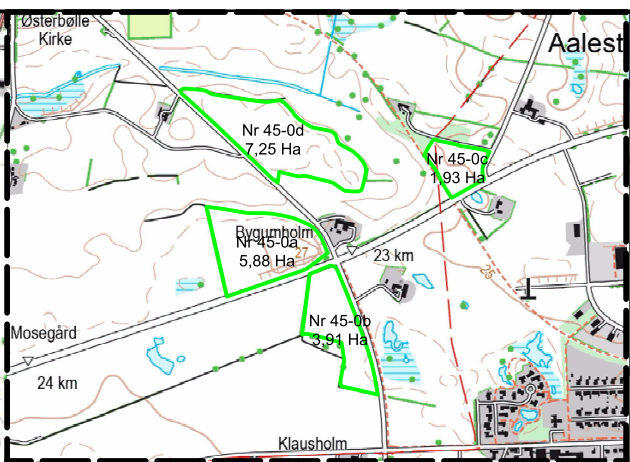

**Antonius Pauwels**

**LMO**

Målforhold: 1:22000

**Blå kant: Ejet**  
**Grøn kant: Forpagtet**

70154000 - www.lmo.dk  
 Viborg, Søften  
 Horsens, Samsø og Års

Dato	Init. bon
03.08.2015	Copyright COWI

Gedsted

Gedsted Mark

Bystrup

Gørup Mark

Fjelsø

Aalest

Nr 25-0a 6,22 Ha  
Nr 25-0b 2,87 Ha  
Nr 25-0c 0,32 Ha  
Nr 25-1 2,22 Ha

Nr 37-0 0,7 Ha  
Nr 37-0 3,63 Ha

Nr 24-0 55-0 0,96 Ha  
Nr 24-0 45 Ha  
Nr 30-0a 0,61 Ha  
Nr 30-0b 3,17 Ha

Nr 33-0b 0,34 Ha  
Nr 53-0a 0,98 Ha

Nr 51-0 6,56 Ha  
Nr 52-0 7,36 Ha  
Nr 16-0 2,6 Ha

Nr 57-0 4,69 Ha

Nr 2-0 8,77 Ha  
Nr 4-0 4,79 Ha  
Nr 4-1 0,66 Ha

Nr 7-0 6,92 Ha

Nr 15-0 8,58 Ha  
Nr 14-0 8,96 Ha

Nr 5-0 2,65 Ha  
Nr 6-0 5,36 Ha  
Nr 6-1 0,64 Ha

Nr 42-0a 2,27 Ha  
Nr 42-0b 2,44 Ha

Nr 29-0 4,06 Ha  
Nr 23-0 7 Ha

Nr 26-0 13,47 Ha  
Nr 22-0 7,6 Ha

Nr 21-0 3,79 Ha  
Nr 20-0 5,81 Ha  
Nr 1-1 6,4 Ha

Nr 7-0 6,18 Ha  
Nr 19-0 7,5 Ha

Nr 27-0 10,79 Ha

Nr 9-0 6,2 Ha  
Nr 9-1 4,59 Ha