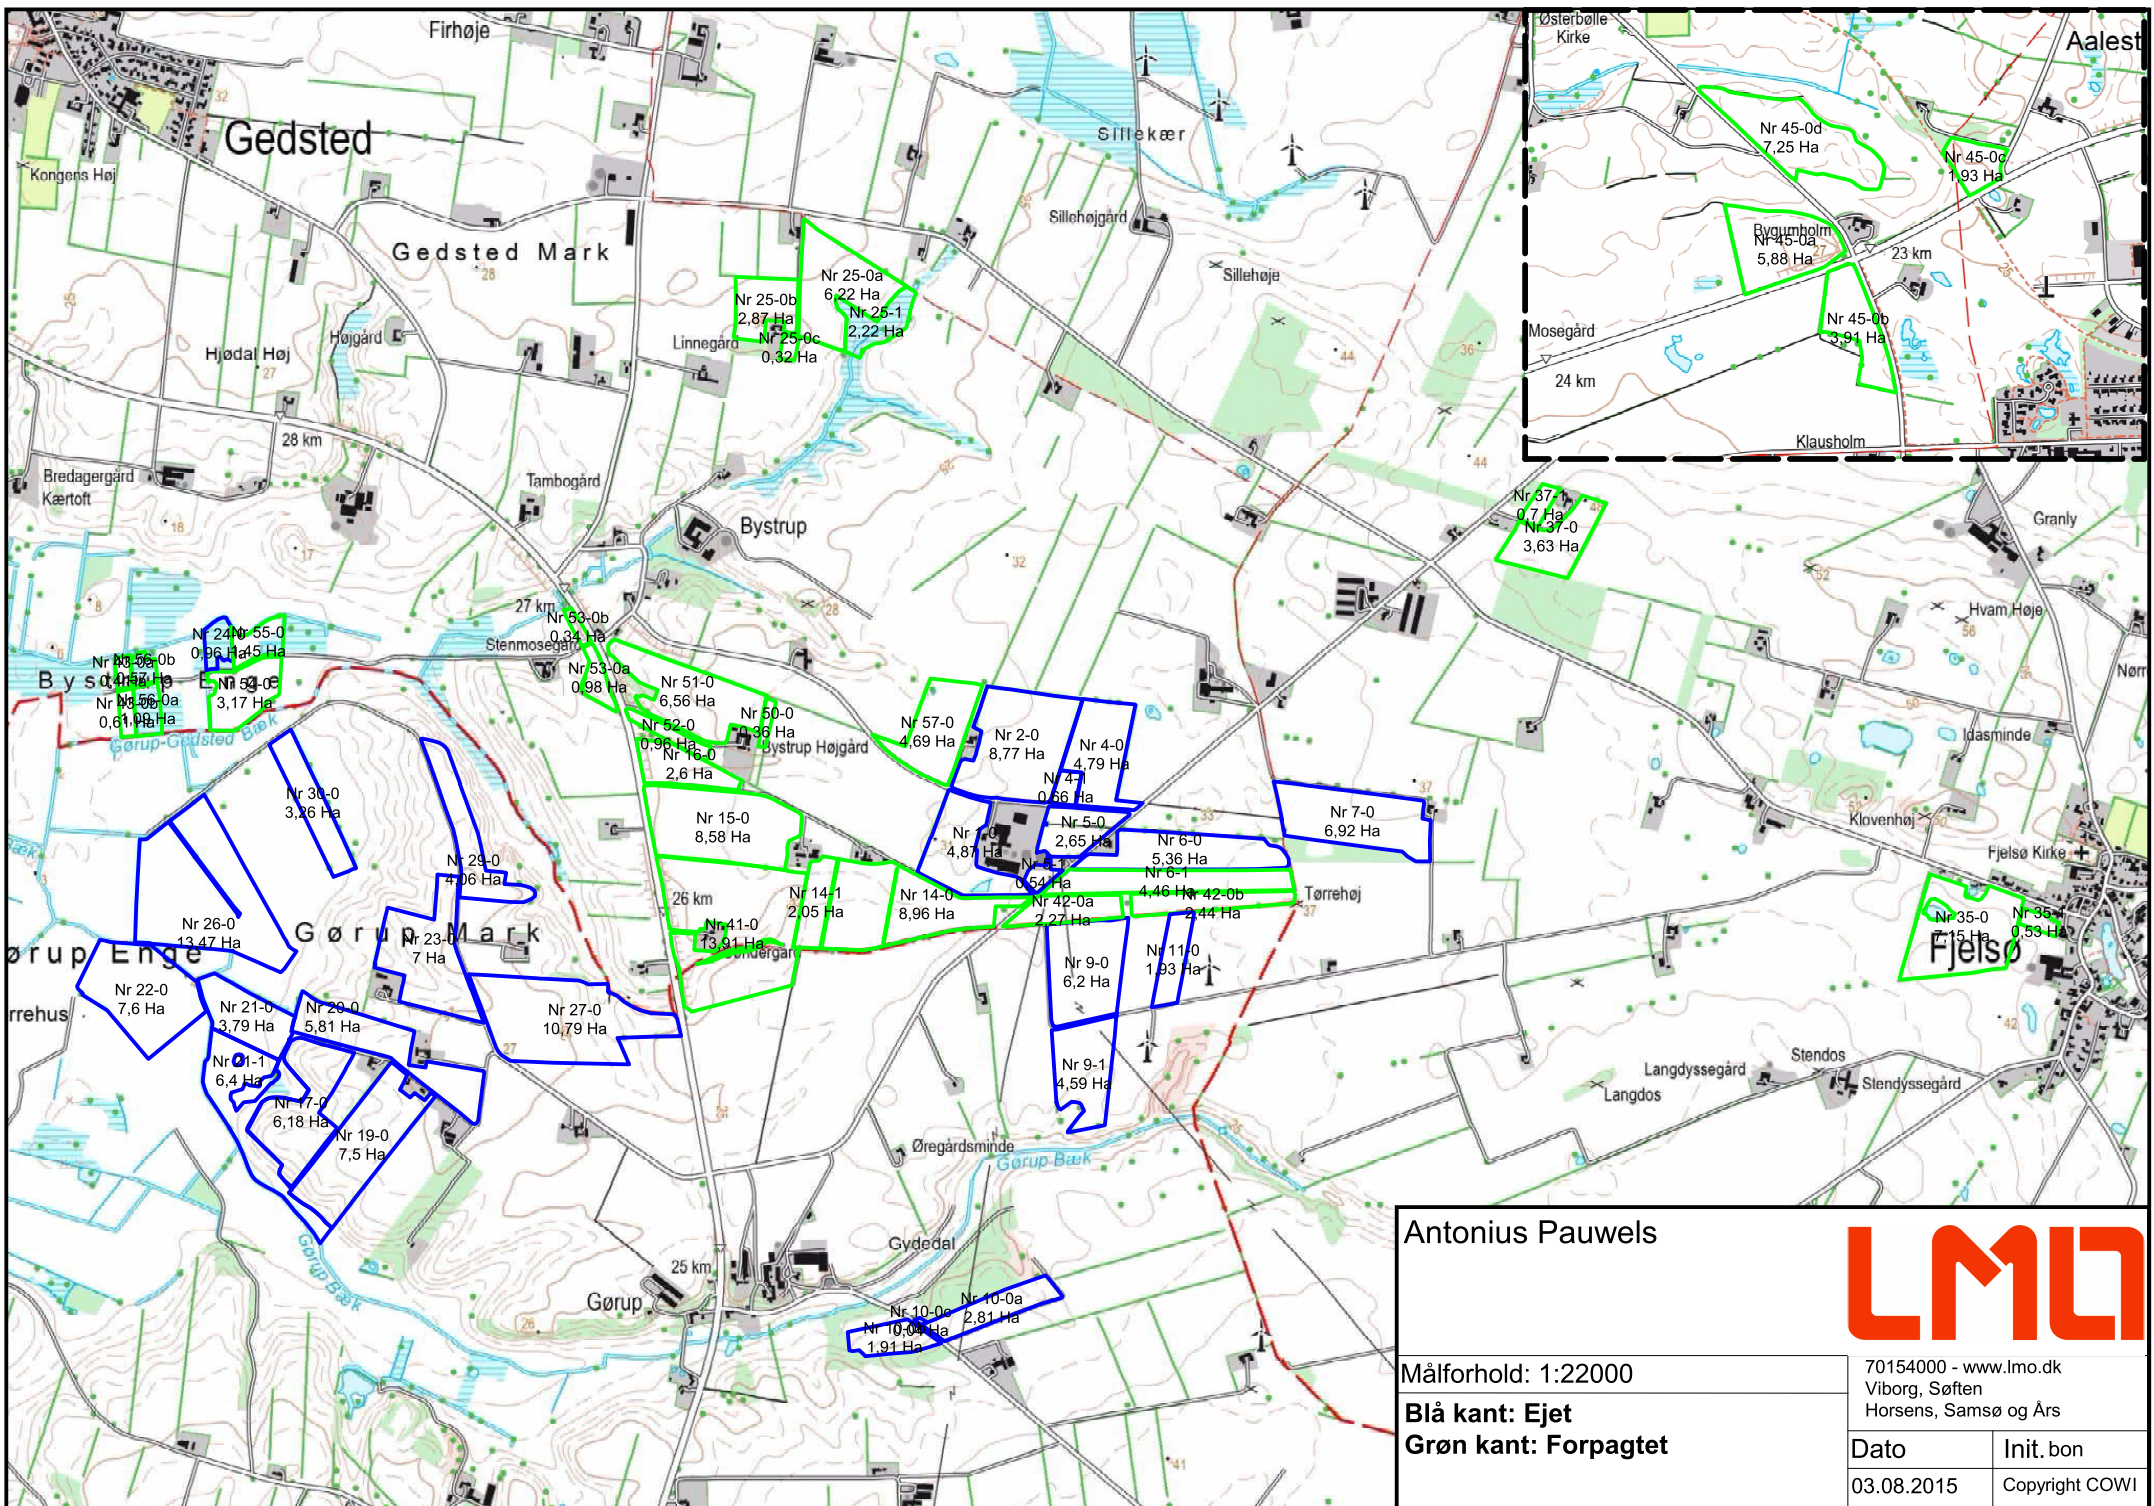

**Antonius Pauwels**

**LMO**

Målforhold: 1:22000

**Blå kant: Ejet**  
**Grøn kant: Forpagtet**

70154000 - www.lmo.dk  
 Viborg, Søften  
 Horsens, Samsø og Års

Dato	Init. bon
03.08.2015	Copyright COWI

Gedsted

Gedsted Mark

Bystrup

Gørup Mark

Fjelsø

Aalest

Nr 25-0a 6,22 Ha  
Nr 25-0b 2,87 Ha  
Nr 25-0c 0,32 Ha  
Nr 25-1 2,22 Ha

Nr 37-0 0,7 Ha  
Nr 37-0 3,63 Ha

Nr 24-0 55-0 0,96 Ha  
Nr 24-0 45 Ha  
Nr 30-0a 0,61 Ha  
Nr 30-0b 3,17 Ha

Nr 33-0b 0,34 Ha  
Nr 53-0a 0,98 Ha

Nr 51-0 6,56 Ha  
Nr 52-0 7,36 Ha  
Nr 16-0 2,6 Ha

Nr 57-0 4,69 Ha

Nr 2-0 8,77 Ha  
Nr 4-0 4,79 Ha  
Nr 4-1 0,66 Ha

Nr 7-0 6,92 Ha

Nr 15-0 8,58 Ha  
Nr 14-0 8,96 Ha

Nr 5-0 2,65 Ha  
Nr 6-0 5,36 Ha  
Nr 6-1 0,64 Ha

Nr 42-0a 2,27 Ha  
Nr 42-0b 2,44 Ha

Nr 29-0 4,06 Ha  
Nr 23-0 7 Ha

Nr 26-0 13,47 Ha  
Nr 22-0 7,6 Ha

Nr 21-0 3,79 Ha  
Nr 20-0 5,81 Ha  
Nr 1-1 6,4 Ha

Nr 7-0 6,18 Ha  
Nr 19-0 7,5 Ha

Nr 27-0 10,79 Ha

Nr 9-0 6,2 Ha  
Nr 9-1 4,59 Ha