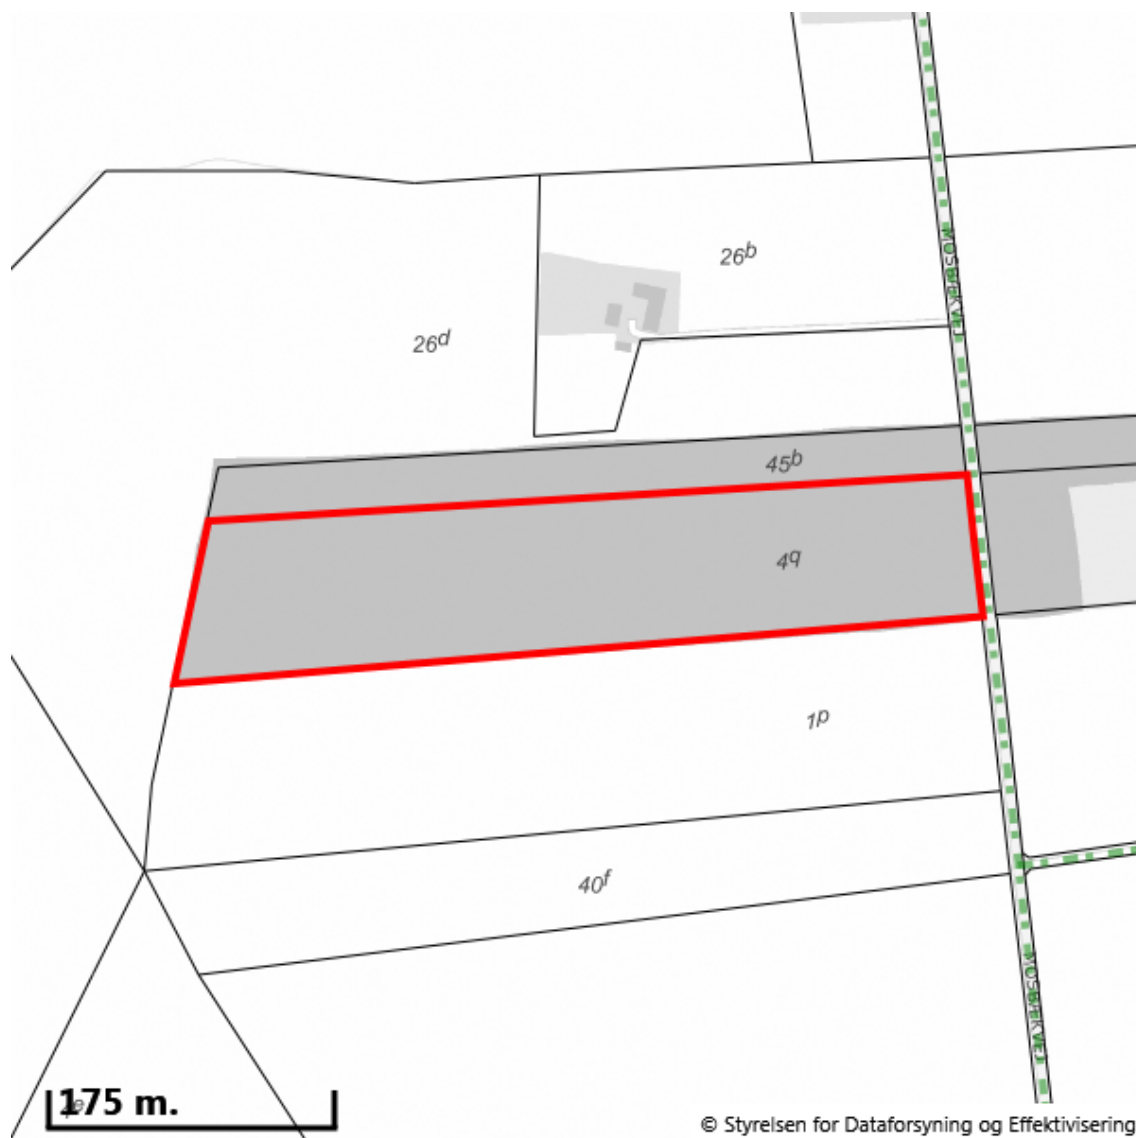

EJENDOMS DATA RAPPORT

Kort over vejforsyning

Vejforsyning omkring matr.nr. 4q, Skivum By, Skivum

Oplysninger om vejforsyning er indhentet d. 11. februar 2019.

Signaturforklaring vedr. vej-/stistatus:

- - - - - Offentlig
- - - - - Privat fælles
- Øvrige (privat/almene/udlagt privat fælles)
- Planlagt nedklassificering
- Matrikelnummer

Kortet viser med farvemærkning de veje og stier, som vejmyndigheden har registreret som værende hhv. offentlige, private fælles eller private/almene/udlagte private fælles. Status for veje/stier uden farvemærkning er ikke oplyst. Kontakt kommunen for oplysning om disse.